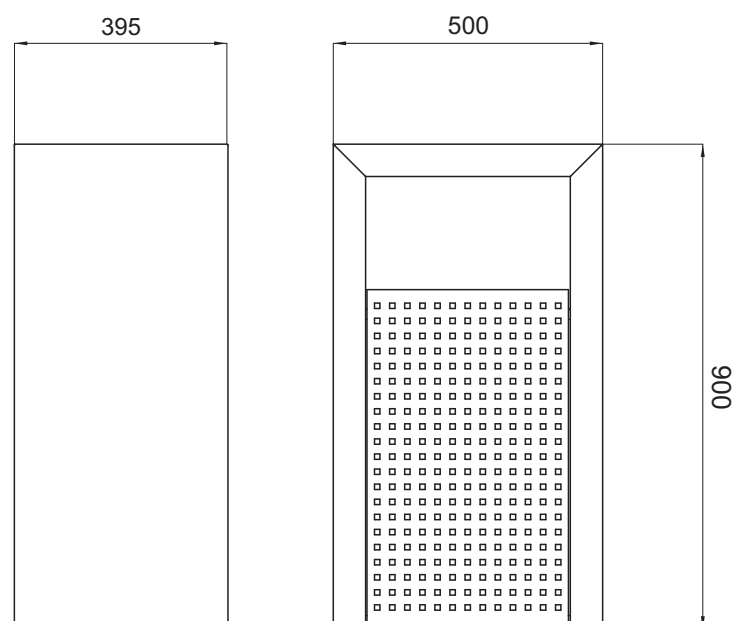

Características · Specifications · Caraterísticas

Cesto para interior o exterior, disponible con y sin cenicero.
Bolsa de 60x90cm

Litter receptacle for in or outdoors available with or without
ash urn. Bag size 60x90 cm

Lixeira para interior ou exterior, disponível com ou sem
cinzeiro. Saco de 60x90cm

Materiales · Materials · Materiais

Chapa y chapa perforada de hierro.

Sheet and perforated sheet of steel.

Chapa e chapa perfurada de aço.

Terminación · Finishes · Acabamento

Pintura poliéster termoconvertible.

Thermo convertible polyester paint.

Pintura poliéster termoconvertível.

Fijación · Mounting · Fixação

Abulonado al piso, o apoyado sobre regatones.

Bolted to the floor or supported on pads.

Aparfusado ou apoiado ao chão sobre travas.

*Carcasa disponible también en acero inoxidable o madera.

*Housing also available in stainless steel or wood.

*Carcassa disponível também em aço inoxidável ou madeira.

Nomen Argentina 7-DL SA

Eduardo Sívori 5168 [B1605AVJ]
Munro · Bs As · Argentina
Tel + 54 11 4721 0788

Nomen Mexico WIMSA SA de CV

Jorge Jimenez Cantu N° 230 D-14
Col. Joyas del Alba Cuautitlan Izcalli. Edo. Mex. CP. 54750
Tel 5868 9680 · 5873 8414 · 5881 5663 | Fax 1113 0691

Nomen Brasil Metalúrgica F DANCONIA

Avenida Tower Automotive N° 701 | Arujá SP Brasil
Condominio Méta Empresarial | Galpão N° 01
Tel/Fax + 55 11 4652 1850 / 54 / 58 / 60